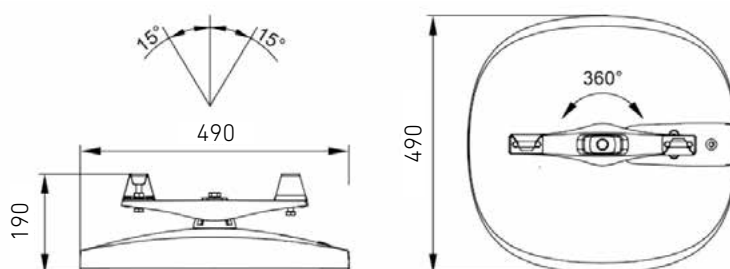

Замена драйвера

Литой алюминиевый корпус без ребер

Регулируемый кронштейн 0...90 градусов

Пузырьковый уровень для избежания перекосов по горизонтали

OUTDOOR

Версия с консольным/
торшерным креплением:

Версия с подвесным
креплением на трос:

Версия с подвесным
креплением на трубу:

- Мощность: 35 – 104 Вт;
- Световая отдача до 135 лм/Вт;
- 3 типа оптики;
- Индекс цветопередачи >70 (в версии DK >80);
- Степень защиты: IP65, IK08;
- Цветовая температура: 3000K, 4000K (альтернативные доступны по запросу);
- Возможность покраски в любые цвета RAL;
- 3 варианта монтажа;
- Коэффициент пульсаций светового потока 5%;
- Коэффициент мощности > 0,95;
- Диапазон рабочих температур -40 °С...+40 °С