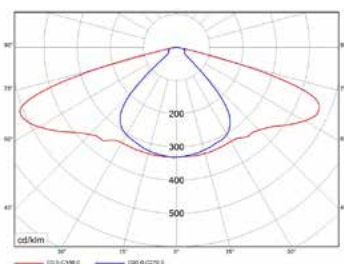

SKYLINE LED DK – версия с минималистичным дизайном и комфортным светом, гармонично вписывающаяся в парковую среду.

OUTDOOR

Варианты оптики:

DW
широкая боковая

DS
широкая осевая

DK
широкая «комфорт»

Варианты монтажа:

Версия с подвесным
креплением на трубу:

- Мощность: 35 – 104 Вт;
- Световая отдача до 135 лм/Вт;
- 3 типа оптики;
- Индекс цветопередачи >70 (в версии DK >80);
- Степень защиты: IP65, IK08;
- Цветовая температура: 3000K, 4000K (альтернативные доступны по запросу);
- Возможность покраски в любые цвета RAL;
- 3 варианта монтажа;
- Коэффициент пульсаций светового потока 5%;
- Коэффициент мощности > 0,95;
- Диапазон рабочих температур -40 °С...+40 °С