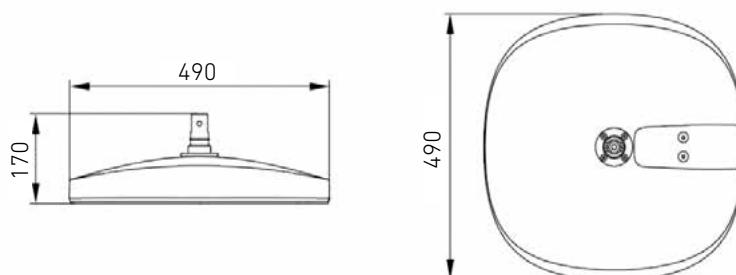

Замена драйвера

Литой алюминиевый корпус без ребер

Регулируемый кронштейн 0...90 градусов

Пузырьковый уровень для избежания перекосов по горизонтали

OUTDOOR

Версия с консольным/
торшерным креплением:

Версия с подвесным
креплением на трос:

Версия с подвесным
креплением на трубу:

- Мощность: 35 – 104 Вт;
- Световая отдача до 135 лм/Вт;
- 3 типа оптики;
- Индекс цветопередачи >70 (в версии DK >80);
- Степень защиты: IP65, IK08;
- Цветовая температура: 3000K, 4000K (альтернативные доступны по запросу);
- Возможность покраски в любые цвета RAL;
- 3 варианта монтажа;
- Коэффициент пульсаций светового потока 5%;
- Коэффициент мощности > 0,95;
- Диапазон рабочих температур -40 °С...+40 °С