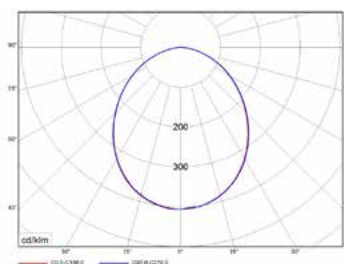

SKYLINE LED DK – версия с минималистичным дизайном и комфортным светом, гармонично вписывающаяся в парковую среду.

OUTDOOR

Варианты оптики:

DW
широкая боковая

DS
широкая осевая

DK
широкая «комфорт»

Варианты монтажа: