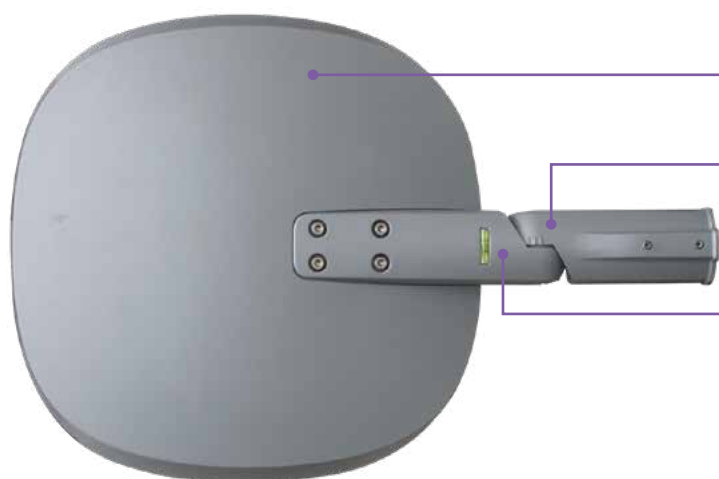

SKYLINE LED DK – версия с минималистичным дизайном и комфортным светом, гармонично вписывающаяся в парковую среду.

OUTDOOR

Варианты оптики:

DW
широкая боковая

DS
широкая осевая

DK
широкая «комфорт»

Варианты монтажа:

Консольный/торшерный
Ø 60 мм

Подвес на тросс
(версии TROSS)

Подвес на трубу
(версии SUSP)

OUTDOOR

Защитное стекло высокой прозрачности 98%

Обслуживание без инструментов:

Открытие корпуса

Подключение питания

Замена драйвера

Литой алюминиевый корпус без ребер

Регулируемый кронштейн 0...90 градусов

Пузырьковый уровень для избежания перекосов по горизонтали

OUTDOOR

Версия с консольным/
торшерным креплением:

Версия с подвесным
креплением на трос:

Версия с подвесным
креплением на трубу:

- Мощность: 35 – 104 Вт;
- Световая отдача до 135 лм/Вт;
- 3 типа оптики;
- Индекс цветопередачи >70 (в версии DK >80);
- Степень защиты: IP65, IK08;
- Цветовая температура: 3000K, 4000K (альтернативные доступны по запросу);
- Возможность покраски в любые цвета RAL;
- 3 варианта монтажа;
- Коэффициент пульсаций светового потока 5%;
- Коэффициент мощности > 0,95;
- Диапазон рабочих температур -40 °С...+40 °С