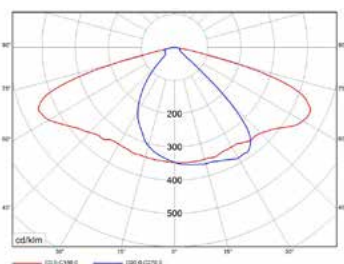

SKYLINE LED DK – версия с минималистичным дизайном и комфортным светом, гармонично вписывающаяся в парковую среду.

OUTDOOR

Варианты оптики:

DW
широкая боковая

DS
широкая осевая

DK
широкая «комфорт»

Варианты монтажа:

Версия с подвесным
креплением на трубу:

- Мощность: 35 – 104 Вт;
- Световая отдача до 135 лм/Вт;
- 3 типа оптики;
- Индекс цветопередачи >70 (в версии DK >80);
- Степень защиты: IP65, IK08;
- Цветовая температура: 3000K, 4000K (альтернативные доступны по запросу);
- Возможность покраски в любые цвета RAL;
- 3 варианта монтажа;
- Коэффициент пульсаций светового потока 5%;
- Коэффициент мощности > 0,95;
- Диапазон рабочих температур -40 °С...+40 °С