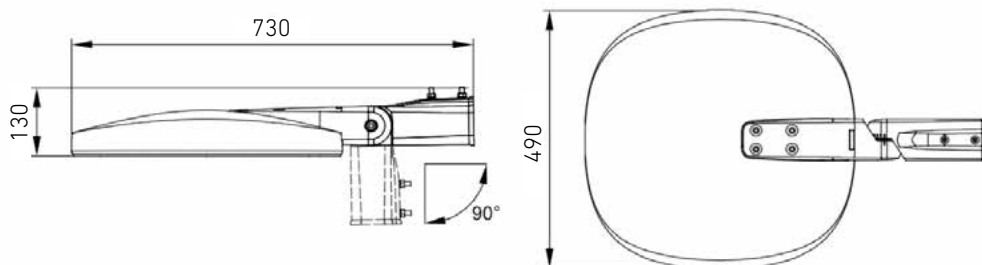

Замена драйвера

Литой алюминиевый корпус без ребер

Регулируемый кронштейн 0...90 градусов

Пузырьковый уровень для избежания перекосов по горизонтали

OUTDOOR

Версия с консольным/
торшерным креплением:

Версия с подвесным
креплением на трос:

Версия с подвесным
креплением на трубу:

- Мощность: 35 – 104 Вт;
- Световая отдача до 135 лм/Вт;
- 3 типа оптики;
- Индекс цветопередачи >70 (в версии DK >80);
- Степень защиты: IP65, IK08;
- Цветовая температура: 3000K, 4000K (альтернативные доступны по запросу);
- Возможность покраски в любые цвета RAL;
- 3 варианта монтажа;
- Коэффициент пульсаций светового потока 5%;
- Коэффициент мощности > 0,95;
- Диапазон рабочих температур -40 °С...+40 °С