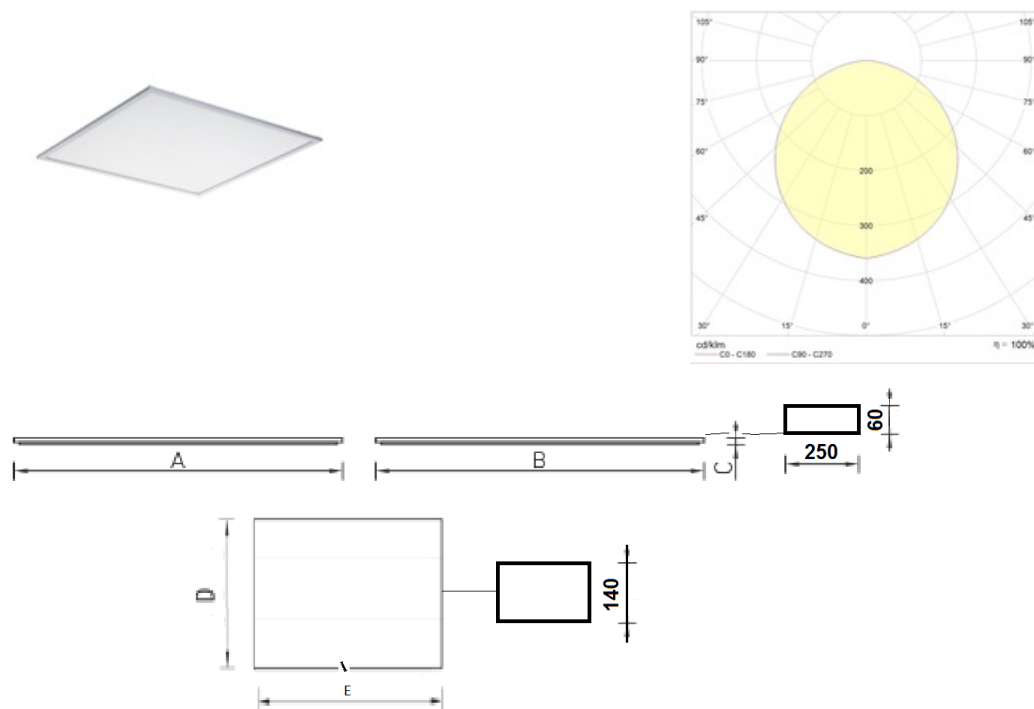

### Установка

Встраивается в подвесные потолки типа Армстронг с шириной полки несущего Т-образного профиля 15 и 24 мм или устанавливается на подвесах на опорную поверхность потолка. Комплект подвесов заказывается отдельно (код заказа - 2704000010).

## Габаритные характеристики

A	Длина	1195 мм
B	Ширина	295 мм
C	Высота	11 мм
D	Длина (установочная)	1175 мм
E	Ширина (установочная)	275 мм
	Вес	3,3 кг