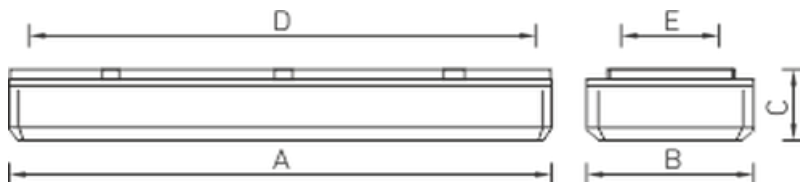

#### Package

Установочные элементы для крепления заказываются отдельно. Комплект крепления Х4 - 2995000040.

#### Габаритные характеристики:

A	Длина	640 мм
B	Ширина	640 мм
C	Высота	75 мм
D	Длина (установочная)	560 мм
E	Ширина (установочная)	470 мм
	Вес	5 кг