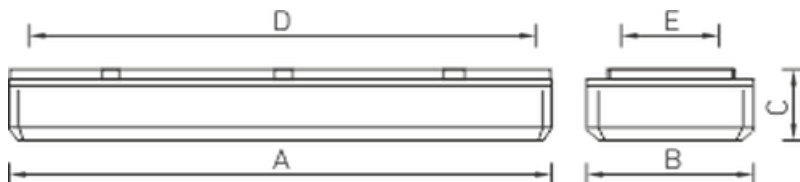

Установка

Крепление на поверхность потолка. Установочные элементы для крепления заказываются отдельно. Комплект крепления X4 - 2995000040.

Конструкция

Цельнометаллический корпус из листовой стали, покрытый белой порошковой краской.

Package

Установочные элементы для крепления заказываются отдельно. Комплект крепления X4 - 2995000040.

Изображение:

Кривая силы света:

Габаритные характеристики:

A	Длина	640 мм
B	Ширина	640 мм
C	Высота	75 мм
D	Длина (установочная)	560 мм
E	Ширина (установочная)	470 мм
	Вес	5,3 кг