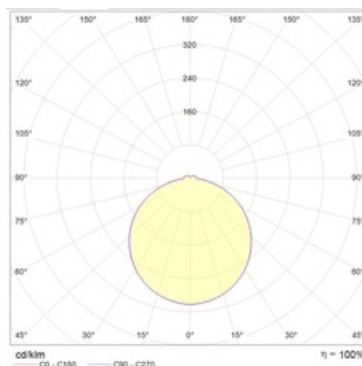

Package

Установочные элементы для крепления заказываются отдельно. Комплект крепления X4 - 2995000040.

Изображение:

Кривая силы света:

Габаритные характеристики:

A	Длина	640 мм
B	Ширина	640 мм
C	Высота	75 мм
D	Длина (установочная)	560 мм
E	Ширина (установочная)	470 мм
	Вес	5,3 кг