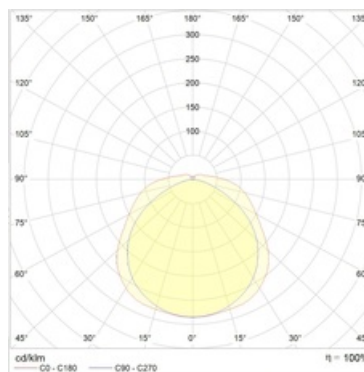

#### Оптическая часть

Призматический рассеиватель из прозрачного полимерного материала, изготовлен методом экструзии.

#### Кривая силы света: