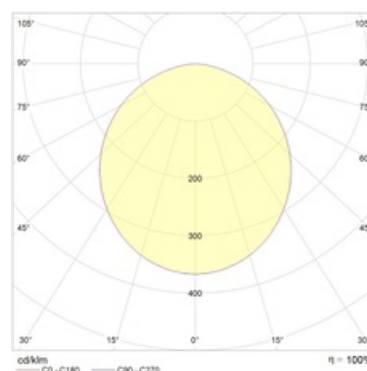

#### Кривая силы света:

#### Габаритные характеристики:

A	Длина	1215 мм
B	Ширина	295 мм
C	Высота	85 мм
D	Длина (установочная)	1175 мм
E	Ширина (установочная)	275 мм
	Вес	5 кг