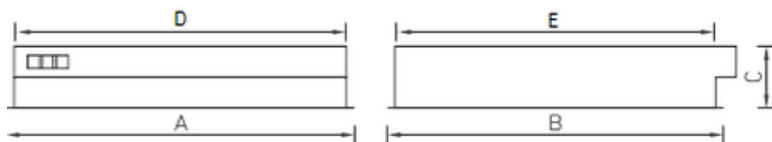

#### Package

Для встройки в подшивные потолки из гипсокартона необходимо заказать клипсы. Код заказа клипс — 2905000110 (необходимо заказывать 4 шт).

#### Габаритные характеристики:

A	Длина	1215 мм
B	Ширина	295 мм
C	Высота	85 мм
D	Длина (установочная)	1175 мм
E	Ширина (установочная)	275 мм
	Вес	5 кг