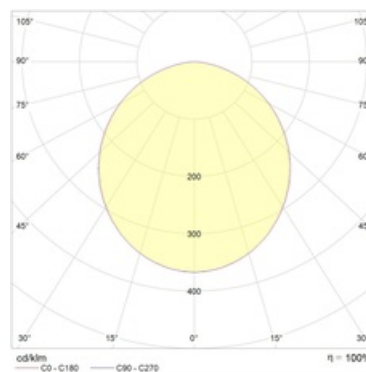

#### Кривая силы света:

#### Габаритные характеристики:

A	Длина	1215 мм
B	Ширина	295 мм
C	Высота	85 мм
D	Длина (установочная)	1175 мм
E	Ширина (установочная)	275 мм
	Вес	5 кг