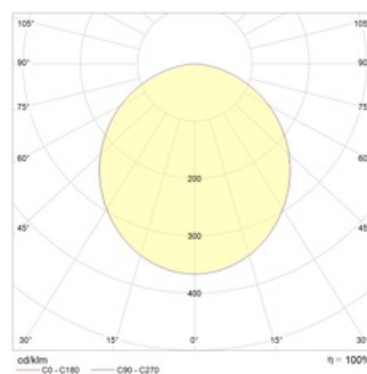

#### Кривая силы света:

#### Габаритные характеристики:

A	Длина	1190 мм
B	Ширина	290 мм
C	Высота	85 мм
D	Длина (установочная)	1175 мм
E	Ширина (установочная)	275 мм
	Вес	5,6 кг