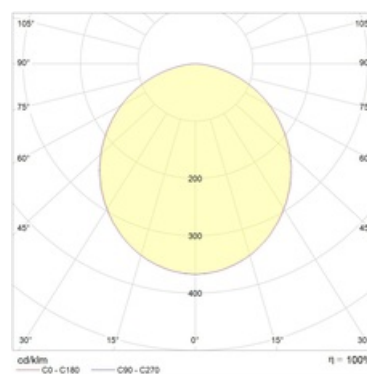

Package

Для встройки в подшивные потолки из гипсокартона необходимо заказать клипсы. Код заказа клипс — 2905000110 (необходимо заказывать 4 шт).

Изображение:

Кривая силы света:

Габаритные характеристики:

A	Длина	1215 мм
B	Ширина	295 мм
C	Высота	85 мм
D	Длина (установочная)	1175 мм
E	Ширина (установочная)	275 мм
	Вес	5,5 кг