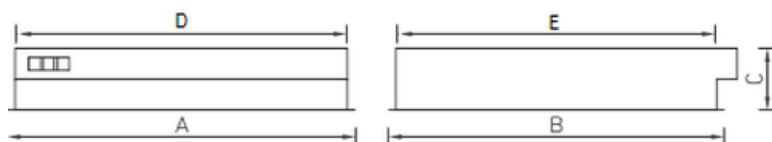

Package

Для встройки в подшивные потолки из гипсокартона необходимо заказать клипсы. Код заказа клипс — 2905000110 (необходимо заказывать 4 шт).

Изображение:

Кривая силы света:

Габаритные характеристики:

A	Длина	1215 мм
B	Ширина	295 мм
C	Высота	85 мм
D	Длина (установочная)	1175 мм
E	Ширина (установочная)	275 мм
	Вес	5,5 кг