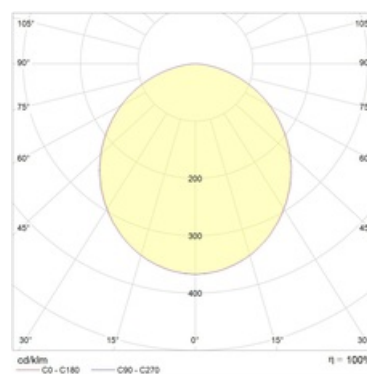

Package

Для встройки в подшивные потолки из гипсокартона необходимо заказать клипсы. Код заказа клипс — 2905000110 (необходимо заказывать 4 шт).

Изображение:

Кривая силы света:

Габаритные характеристики:

A	Длина	1215 мм
B	Ширина	295 мм
C	Высота	85 мм
D	Длина (установочная)	1175 мм
E	Ширина (установочная)	275 мм
	Вес	5 кг