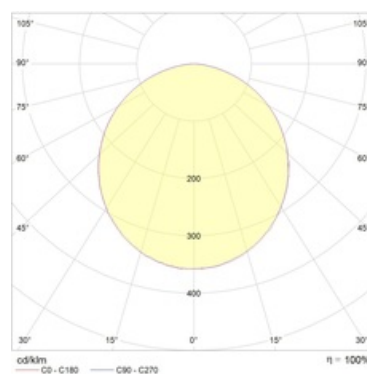

Package

Для встройки в подшивные потолки из гипсокартона необходимо заказать клипсы. Код заказа клипс — 2905000110 (необходимо заказывать 4 шт).

Изображение:

Кривая силы света:

Габаритные характеристики:

A	Длина	1195 мм
B	Ширина	595 мм
C	Высота	85 мм
D	Длина (установочная)	1175 мм
E	Ширина (установочная)	575 мм
	Вес	9,8 кг