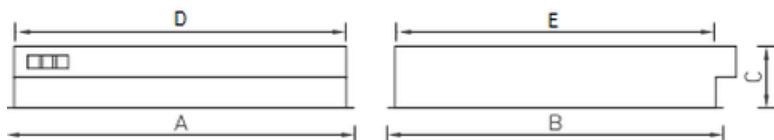

#### Габаритные характеристики:

A	Длина	1195 мм
B	Ширина	595 мм
C	Высота	85 мм
D	Длина (установочная)	1175 мм
E	Ширина (установочная)	575 мм
	Вес	8,8 кг