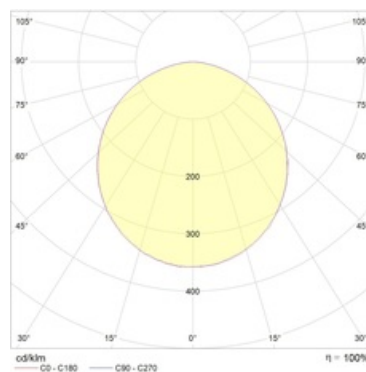

#### Кривая силы света:

#### Габаритные характеристики:

A	Длина	1195 мм
B	Ширина	595 мм
C	Высота	85 мм
D	Длина (установочная)	1175 мм
E	Ширина (установочная)	575 мм
	Вес	8,8 кг