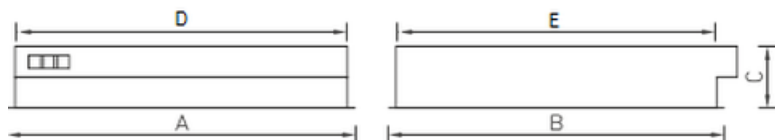

#### Габаритные характеристики:

A	Длина	1195 мм
B	Ширина	595 мм
C	Высота	85 мм
D	Длина (установочная)	1175 мм
E	Ширина (установочная)	575 мм
	Вес	8,8 кг