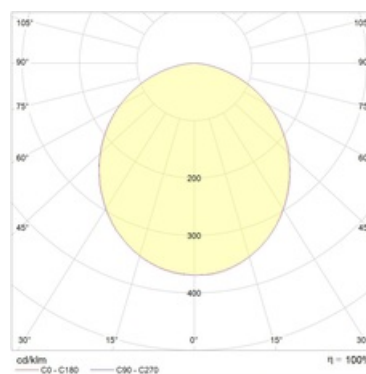

#### Кривая силы света:

#### Габаритные характеристики:

A	Длина	295 мм
B	Ширина	595 мм
C	Высота	85 мм
D	Длина (установочная)	575 мм
E	Ширина (установочная)	275 мм
	Вес	2,8 кг