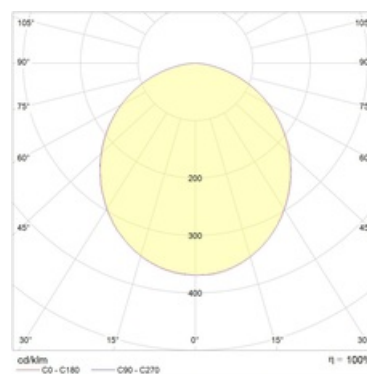

#### Кривая силы света:

#### Габаритные характеристики:

A	Длина	295 мм
B	Ширина	595 мм
C	Высота	85 мм
D	Длина (установочная)	575 мм
E	Ширина (установочная)	275 мм
	Вес	3,7 кг