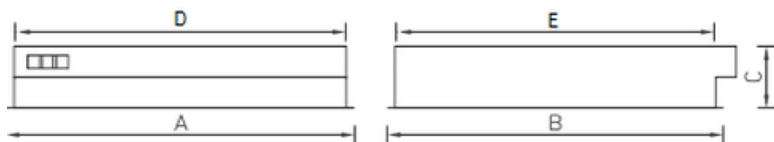

Package

Для встройки в подшивные потолки из гипсокартона необходимо заказать клипсы. Код заказа клипс — 2905000110 (необходимо заказывать 4 шт).

Изображение:

Кривая силы света:

Габаритные характеристики:

A	Длина	595 мм
B	Ширина	595 мм
C	Высота	122 мм
D	Длина (установочная)	575 мм
E	Ширина (установочная)	575 мм
	Вес	3,8 кг