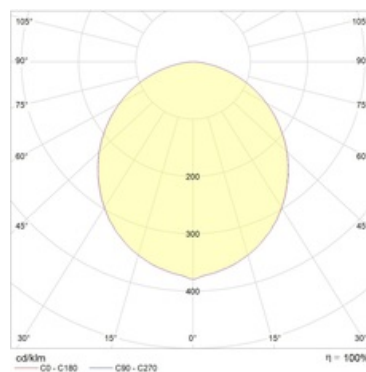

Package

Для встройки в подшивные потолки из гипсокартона необходимо заказать клипсы. Код заказа клипс — 2905000110 (необходимо заказывать 4 шт).

Изображение:

Кривая силы света:

Габаритные характеристики:

A	Длина	595 мм
B	Ширина	595 мм
C	Высота	122 мм
D	Длина (установочная)	575 мм
E	Ширина (установочная)	575 мм
	Вес	3,8 кг