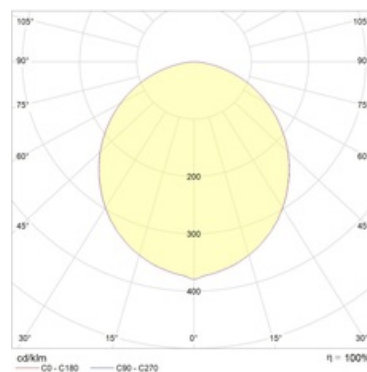

Package

Для встройки в подшивные потолки из гипсокартона необходимо заказать клипсы. Код заказа клипс — 2905000110 (необходимо заказывать 4 шт).

Изображение:

Кривая силы света:

Габаритные характеристики:

A	Длина	595 мм
B	Ширина	595 мм
C	Высота	85 мм
D	Длина (установочная)	575 мм
E	Ширина (установочная)	575 мм
	Вес	4,5 кг