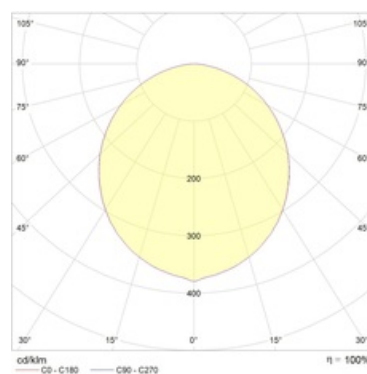

Package

Для встройки в подшивные потолки из гипсокартона необходимо заказать клипсы. Код заказа клипс — 2905000110 (необходимо заказывать 4 шт).

Изображение:

Кривая силы света:

Габаритные характеристики:

A	Длина	595 мм
B	Ширина	595 мм
C	Высота	85 мм
D	Длина (установочная)	575 мм
E	Ширина (установочная)	575 мм
	Вес	4,5 кг