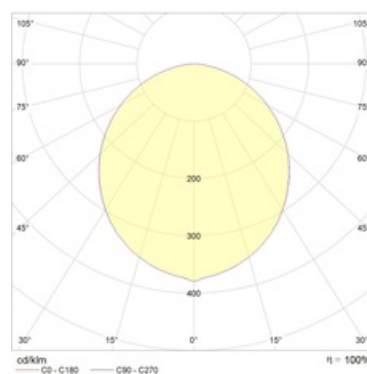

Package

Для встройки в подшивные потолки из гипсокартона необходимо заказать клипсы. Код заказа клипс — 2905000110 (необходимо заказывать 4 шт).

Изображение:

Кривая силы света:

Габаритные характеристики:

A	Длина	595 мм
B	Ширина	595 мм
C	Высота	85 мм
D	Длина (установочная)	575 мм
E	Ширина (установочная)	575 мм
	Вес	5,4 кг