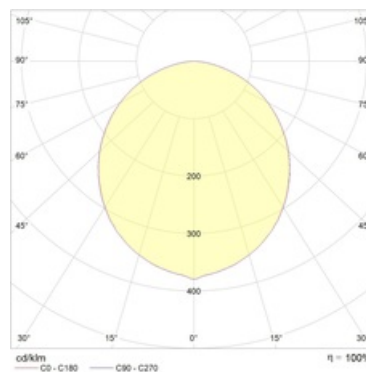

#### Кривая силы света:

#### Габаритные характеристики:

A	Длина	595 мм
B	Ширина	595 мм
C	Высота	85 мм
D	Длина (установочная)	575 мм
E	Ширина (установочная)	575 мм
	Вес	5,4 кг