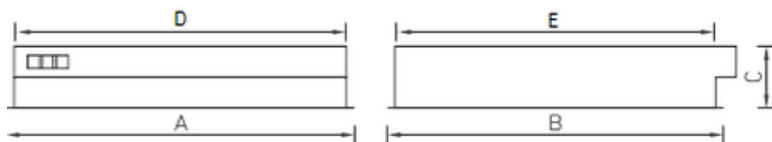

#### Package

Для встройки в подшивные потолки из гипсокартона необходимо заказать клипсы. Код заказа клипс — 2905000110 (необходимо заказывать 4 шт).

#### Габаритные характеристики:

A	Длина	595 мм
B	Ширина	595 мм
C	Высота	85 мм
D	Длина (установочная)	575 мм
E	Ширина (установочная)	575 мм
	Вес	5,4 кг