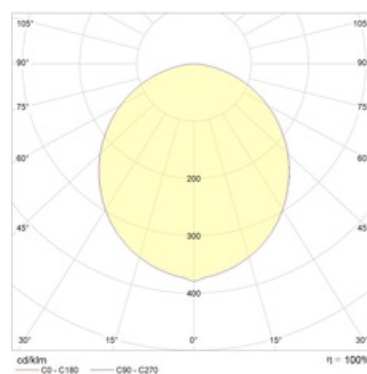

#### Кривая силы света:

#### Габаритные характеристики:

A	Длина	595 мм
B	Ширина	595 мм
C	Высота	85 мм
D	Длина (установочная)	575 мм
E	Ширина (установочная)	575 мм
	Вес	4,5 кг