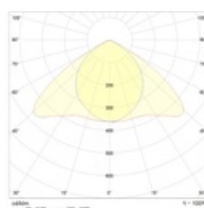

Оптическая часть

Зеркальная бипараболическая решетка из анодированного алюминия марки MIRO (устанавливается в корпус скрытыми пружинами), а так же рассеиватели из ПММА, установленные непосредственно на кластеры. Устанавливается в корпус скрытыми пружинами. Тип светодиодов: SMD.

Package

Для установки светильника на поверхность потолка необходимо заказать 'Комплект креплений X4' (код заказа 2995000040).

Изображение:

Кривая силы света:

Габаритные характеристики:

A	Длина	1195 мм
B	Ширина	295 мм
C	Высота	58 мм
D	Длина (установочная)	1175 мм
E	Ширина (установочная)	275 мм
	Вес	5,1 кг