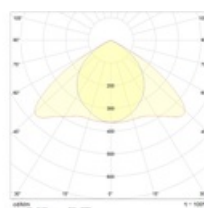

#### Оптическая часть

Зеркальная бипараболическая решетка из анодированного алюминия марки MIRO (устанавливается в корпус скрытыми пружинами), а так же рассеиватели из ПММА, установленные непосредственно на кластеры. Устанавливается в корпус скрытыми пружинами. Тип светодиодов: SMD.

#### Габаритные характеристики:

A	Длина	1195 мм
B	Ширина	295 мм
C	Высота	58 мм
D	Длина (установочная)	1175 мм
E	Ширина (установочная)	275 мм
	Вес	5,6 кг