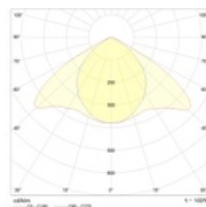

Оптическая часть

Зеркальная бипараболическая решетка из анодированного алюминия марки MIRO (устанавливается в корпус скрытыми пружинами), а так же рассеиватели из ПММА, установленные непосредственно на кластеры. Устанавливается в корпус скрытыми пружинами. Тип светодиодов: SMD.

Package

Для установки светильника на поверхность потолка необходимо заказать 'Комплект креплений X4' (код заказа 2995000040).

Изображение:

Кривая силы света:

Габаритные характеристики:

A	Длина	595 мм
B	Ширина	595 мм
C	Высота	58 мм
D	Длина (установочная)	380 мм
E	Ширина (установочная)	380 мм
Вес		4,5 кг