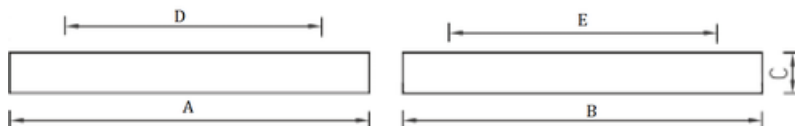

Оптическая часть

Зеркальная бипараболическая решетка из анодированного алюминия марки MIRO (устанавливается в корпус скрытыми пружинами), а так же рассеиватели из ПММА, установленные непосредственно на кластеры. Устанавливается в корпус скрытыми пружинами. Тип светодиодов: SMD.

Package

Для установки светильника на поверхность потолка необходимо заказать 'Комплект креплений X4' (код заказа 2995000040).

Изображение:

Кривая силы света:

Габаритные характеристики:

A	Длина	595 мм
B	Ширина	595 мм
C	Высота	58 мм
D	Длина (установочная)	380 мм
E	Ширина (установочная)	380 мм
Вес		4,5 кг