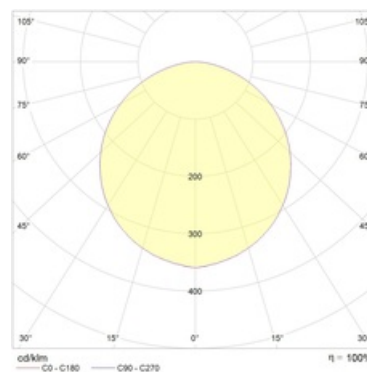

#### Оптическая часть

Опаловый рассеиватель из ПММА. Светодиоды расположены в торцевой части светильника. Тип светодиодов: SMD.

#### Кривая силы света:

#### Габаритные характеристики:

A	Длина	1195 мм
B	Ширина	295 мм
C	Высота	11 мм
	Вес	4 кг