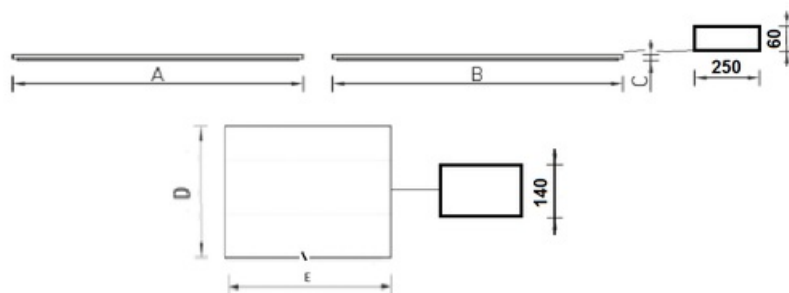

#### Габаритные характеристики:

A	Длина	1195 мм
B	Ширина	295 мм
C	Высота	11 мм
	Вес	4 кг