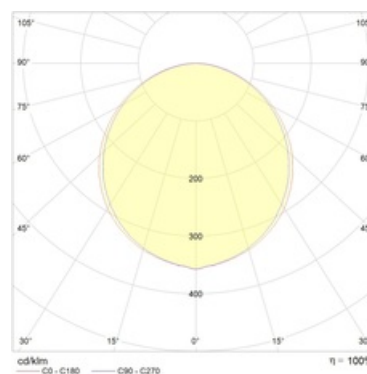

#### Оптическая часть

Опаловый рассеиватель из ПММА. Светодиоды расположены в торцевой части светильника. Тип светодиодов: SMD.

#### Кривая силы света:

#### Габаритные характеристики:

A	Длина	595 мм
B	Ширина	595 мм
C	Высота	11 мм
D	Длина (установочная)	575 мм
E	Ширина (установочная)	575 мм
	Вес	2,5 кг