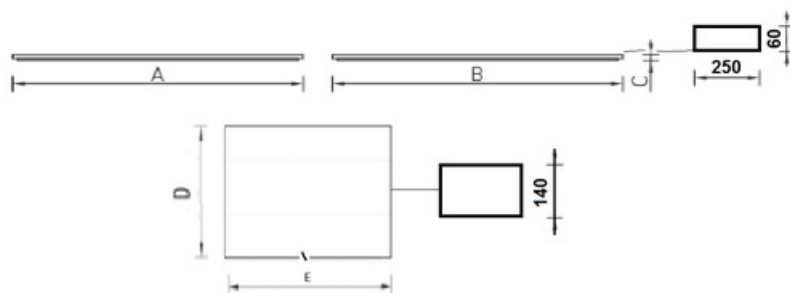

#### Габаритные характеристики:

A	Длина	595 мм
B	Ширина	595 мм
C	Высота	11 мм
D	Длина (установочная)	575 мм
E	Ширина (установочная)	575 мм
	Вес	2,5 кг