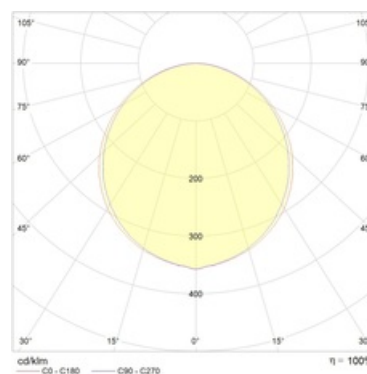

Изображение:

Кривая силы света:

Габаритные характеристики:

A	Длина	595 мм
B	Ширина	595 мм
C	Высота	11 мм
D	Длина (установочная)	575 мм
E	Ширина (установочная)	575 мм
	Вес	2,5 кг

Параметры

1	Артикул	1704000270
2	Тип ИС	LED
3	Световой поток	4000 лм
4	Мощность светильника	40 Вт
5	Энергоэффективность	100 лм/Вт
6	Индекс цветопередачи (CRI)	>80
7	Коррелированная цветовая температура (в сфере)	4000 К
8	Коэффициент мощности (cos φ)	> 0,95
9	Переменный/постоянный ток (AC/DC)	Да
10	Диммирование	-
11	Напряжение питания	230 В
12	Класс защиты от поражения током	II
13	Электромагнитная совместимость (TR TC 020/2011)	Да
14	Климатическое исполнение	УХЛ4
15	Температурный режим	от +5 до +35 С
16	Цвет корпуса	Белый
17	Класс пожароопасности	-
18	Коэффициент пульсации	<1%
19	Степень защиты (IP)	IP20
20	Ударпрочность	IK02/0,2 Дж
21	Класс энергоэффективности	A+
22	Пусковой ток	60 А
23	Время импульса пускового тока	300 мкс
24	Блок аварийного питания	Нет
25	Угол обзора	D120
26	Гарантия	36 мес.
27	Время работы в аварийном режиме, ч.	-
28	Световой поток в аварийном режиме	-
29	Цвет свечения	Белый