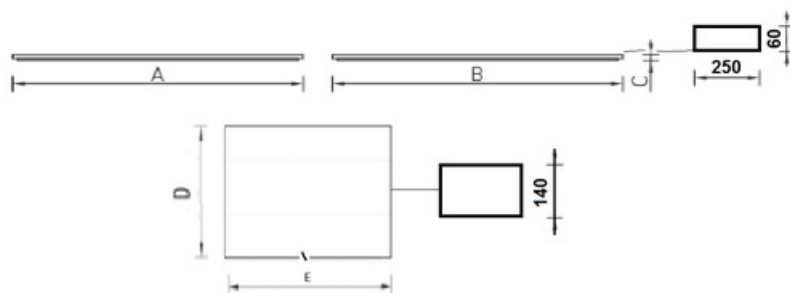

Установка

Встраивается в подвесные потолки типа Армстронг с шириной полки несущего Т-образного профиля 15 и 24 мм или устанавливается на подвесах на опорную поверхность потолка. Комплект подвесов заказывается отдельно (код заказа - 2704000010).

Конструкция

Сверхтонкий корпус из алюминиевого профиля.

Оптическая часть

Опаловый рассеиватель из ПММА. Светодиоды расположены в торцевой части светильника. Тип светодиодов: SMD.

Package

Комплект подвесов заказывается отдельно (код заказа - 2704000010). Корпус светильника оснащен элементами для крепления подвесов.

Изображение:

Кривая силы света:

Габаритные характеристики:

A	Длина	595 мм
B	Ширина	595 мм
C	Высота	11 мм
D	Длина (установочная)	575 мм
E	Ширина (установочная)	575 мм
	Вес	2,5 кг

Параметры

1	Артикул	1704000270
2	Тип ИС	LED
3	Световой поток	4000 лм
4	Мощность светильника	40 Вт
5	Энергоэффективность	100 лм/Вт
6	Индекс цветопередачи (CRI)	>80
7	Коррелированная цветовая температура (в сфере)	4000 К
8	Коэффициент мощности (cos φ)	> 0,95
9	Переменный/постоянный ток (AC/DC)	Да
10	Диммирование	-
11	Напряжение питания	230 В
12	Класс защиты от поражения током	II
13	Электромагнитная совместимость (TR TC 020/2011)	Да
14	Климатическое исполнение	УХЛ4
15	Температурный режим	от +5 до +35 С
16	Цвет корпуса	Белый
17	Класс пожароопасности	-
18	Коэффициент пульсации	<1%
19	Степень защиты (IP)	IP20
20	Ударпрочность	IK02/0,2 Дж
21	Класс энергоэффективности	A+
22	Пусковой ток	60 А
23	Время импульса пускового тока	300 мкс
24	Блок аварийного питания	Нет
25	Угол обзора	D120
26	Гарантия	36 мес.
27	Время работы в аварийном режиме, ч.	-
28	Световой поток в аварийном режиме	-
29	Цвет свечения	Белый