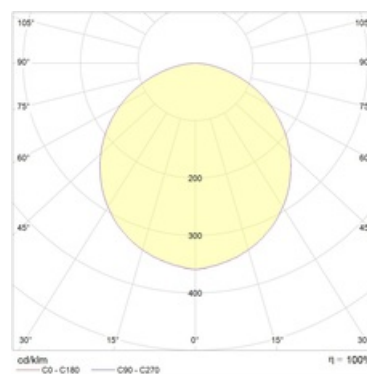

Изображение:

Кривая силы света:

Габаритные характеристики:

A	Длина	595 мм
B	Ширина	595 мм
C	Высота	11 мм
D	Длина (установочная)	575 мм
E	Ширина (установочная)	575 мм
	Вес	2,5 кг

Параметры

1	Артикул	1704000400
2	Тип ИС	LED
3	Световой поток	4000 лм
4	Мощность светильника	40 Вт
5	Энергоэффективность	100 лм/Вт
6	Индекс цветопередачи (CRI)	>80
7	Коррелированная цветовая температура (в сфере)	4000 К
8	Коэффициент мощности (cos φ)	> 0,95
9	Переменный/постоянный ток (AC/DC)	Да
10	Диммирование	-
11	Напряжение питания	230 В
12	Класс защиты от поражения током	I
13	Электромагнитная совместимость (TP TC 020/2011)	Да
14	Климатическое исполнение	УХЛ4
15	Температурный режим	от +5 до +35 С
16	Цвет корпуса	Белый
17	Класс пожароопасности	-
18	Коэффициент пульсации	<1%
19	Степень защиты (IP)	IP20
20	Ударпрочность	IK02/0,2 Дж
21	Класс энергоэффективности	A+
22	Пусковой ток	60 А
23	Время импульса пускового тока	400 мкс
24	Блок аварийного питания	Да
25	Угол обзора	D120
26	Гарантия	36 мес.
27	Время работы в аварийном режиме, ч.	1
28	Световой поток в аварийном режиме	10% лм
29	Цвет свечения	Белый