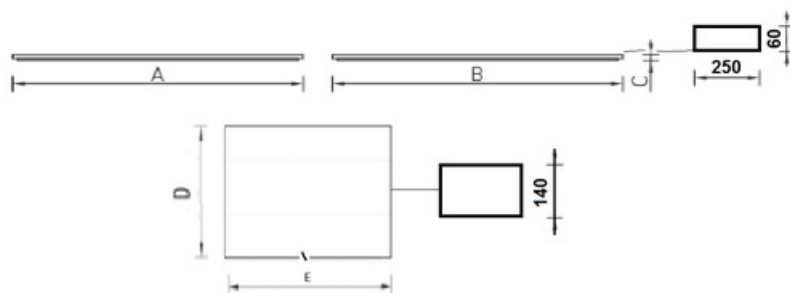

Установка

Встраивается в подвесные потолки типа Армстронг с шириной полки несущего Т-образного профиля 15 и 24 мм или устанавливается на подвесах на опорную поверхность потолка. Комплект подвесов заказывается отдельно (код заказа - 2704000010).

Конструкция

Сверхтонкий корпус из алюминиевого профиля.

Оптическая часть

Опаловый рассеиватель из ПММА. Светодиоды расположены в торцевой части светильника. Тип светодиодов: SMD.

Package

Комплект подвесов заказывается отдельно (код заказа - 2704000010). Корпус светильника оснащен элементами для крепления подвесов.

Изображение:

Кривая силы света:

Габаритные характеристики:

A	Длина	595 мм
B	Ширина	595 мм
C	Высота	11 мм
D	Длина (установочная)	575 мм
E	Ширина (установочная)	575 мм
	Вес	2,5 кг

Параметры

1	Артикул	1704000400
2	Тип ИС	LED
3	Световой поток	4000 лм
4	Мощность светильника	40 Вт
5	Энергоэффективность	100 лм/Вт
6	Индекс цветопередачи (CRI)	>80
7	Коррелированная цветовая температура (в сфере)	4000 К
8	Коэффициент мощности (cos φ)	> 0,95
9	Переменный/постоянный ток (AC/DC)	Да
10	Диммирование	-
11	Напряжение питания	230 В
12	Класс защиты от поражения током	I
13	Электромагнитная совместимость (TP TC 020/2011)	Да
14	Климатическое исполнение	УХЛ4
15	Температурный режим	от +5 до +35 С
16	Цвет корпуса	Белый
17	Класс пожароопасности	-
18	Коэффициент пульсации	<1%
19	Степень защиты (IP)	IP20
20	Ударпрочность	IK02/0,2 Дж
21	Класс энергоэффективности	A+
22	Пусковой ток	60 А
23	Время импульса пускового тока	400 мкс
24	Блок аварийного питания	Да
25	Угол обзора	D120
26	Гарантия	36 мес.
27	Время работы в аварийном режиме, ч.	1
28	Световой поток в аварийном режиме	10% лм
29	Цвет свечения	Белый